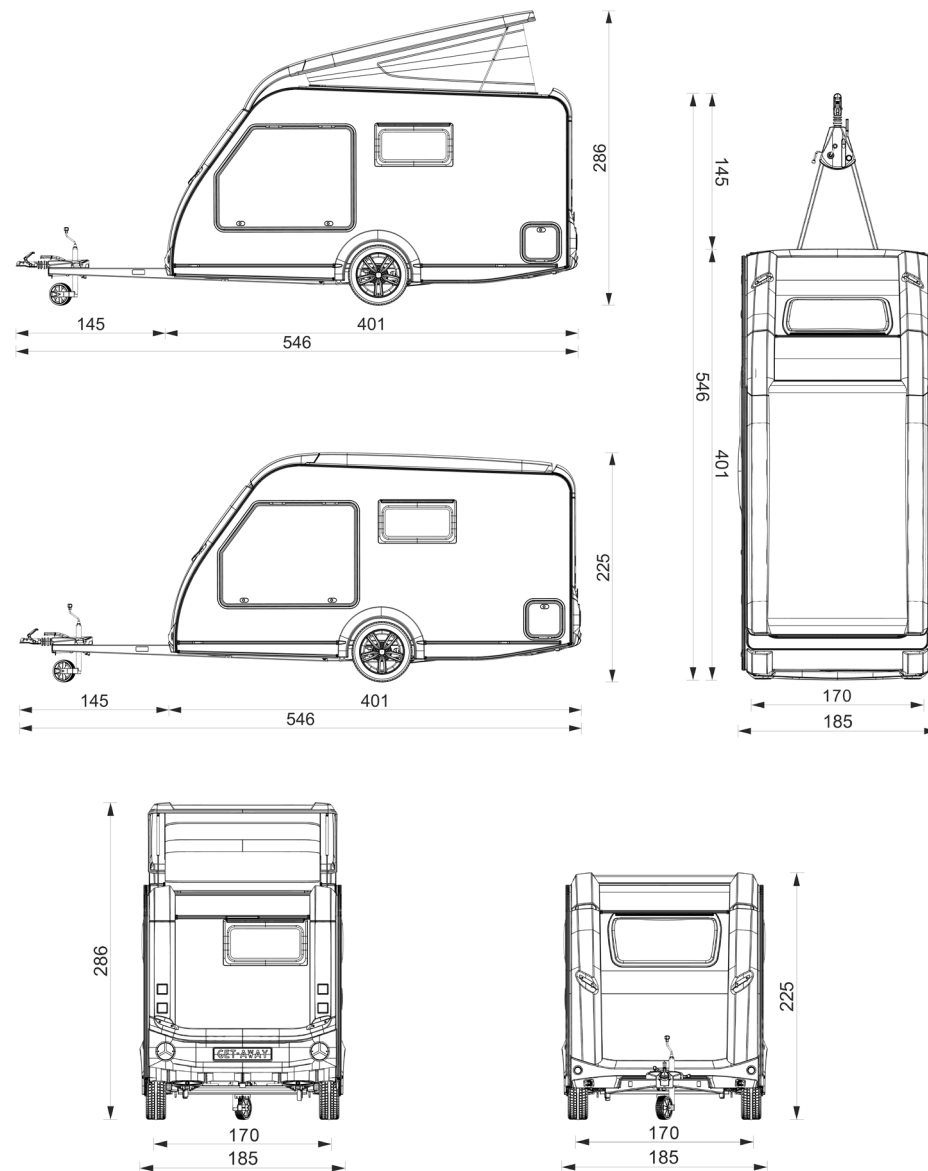

# Technische specificaties

## GET-AWAY CS

Leeggewicht [kg]	733/745
Toelaatbaar totaalgewicht [kg]	1000
Laadvermogen [kg]	267/255
Bandenmaat	195/55R15 89V - 205/45R17 84V
Slaapplaatsen GetAway	3 (of 4 met optioneel bovenbed)
Bedmaat [cm] - breedteslaper	210 x 145
Bedmaat stapelbed [cm]	74 x 170 en 56 x 170
Stahoogte van achter naar voor [cm]	240/193
Flexwall	Panoramavensters en ventilatie
Verduistering flexwall	Van binnenuit
Tentframe X10T	Aluminium boog met glasfiber dakliggers
Afmetingen X10T lengte x diepte [cm]	400 x 250
Materiaal tentdoek	Ten Cate, KD 48, 280 grams katoen