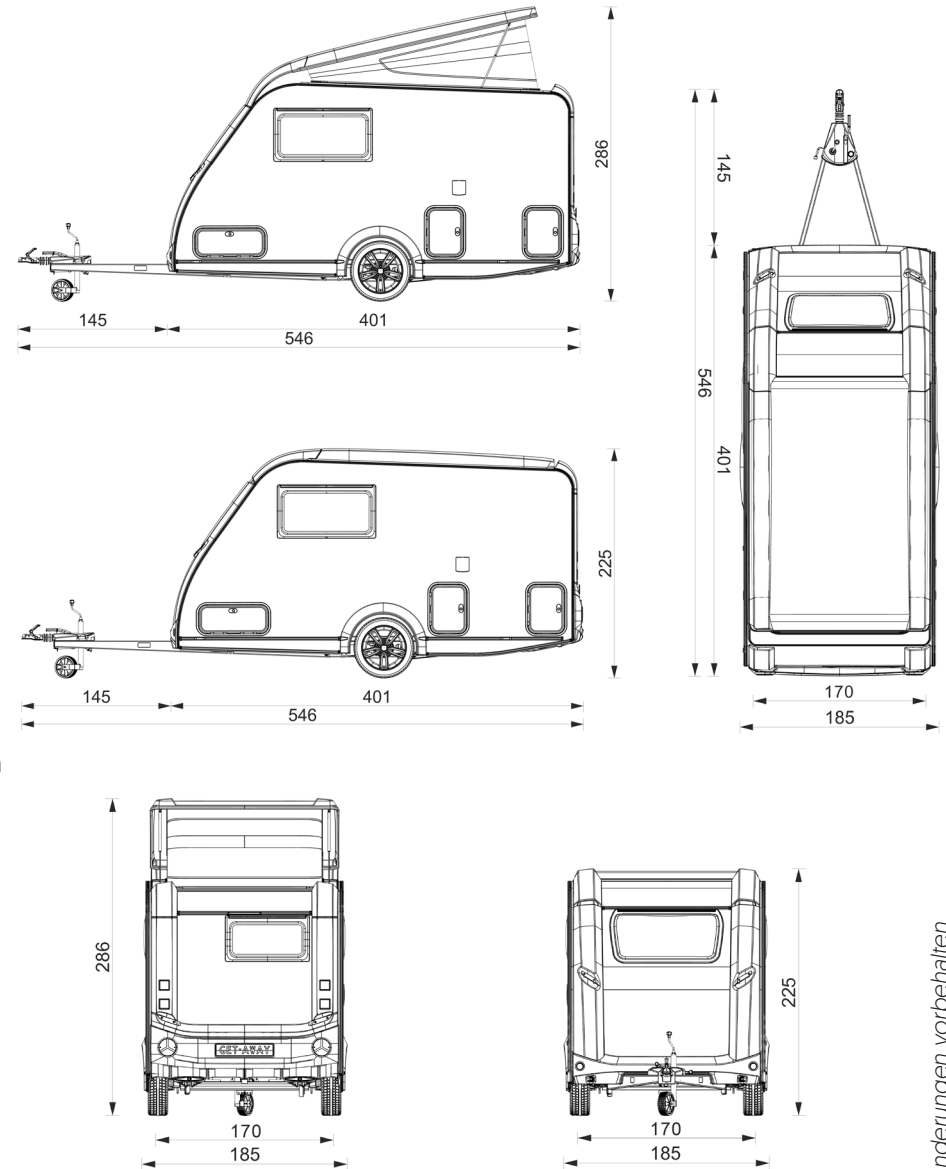

## GET-AWAY LS

Leergewicht [kg]	670/725/745
Zulässiges Gesamtgewicht [kg]	1000
Nutzlast [kg]	330/275/255
Reifengröße	195/55R15 89V - 205/45R17 84V
Schlafplätze GetAway	2
Bettmaß [cm] - Längsbett	215 x 170 (Doppelbett) [2x] 215 x 70 cm (Einzelbetten)
Stehhöhe von hinten nach vorne [cm]	240/193
Flexwall	Panoramafenster und Belüftung
Verdunkelung Flexwall	Von innen
Zeltgestell (X10T)	Aluminium Bogen mit Glasfaser Dachsparren
X10T Abmessungen (Länge x Tiefe) [cm]	400 x 250
Material des Zeltstoffes	Ten Cate, KD 48, 280 Gramm Baumwolle