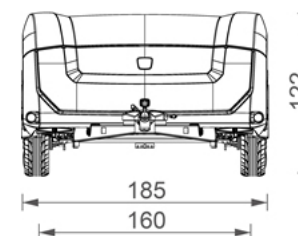

Technische specificaties

Leeggewicht [kg]	560/590/610
Toelaatbaar totaalgewicht [kg]	750
Laadvermogen [kg]	190/160/140
Bandenmaat	195/55R15 89V
Slaapplaatsen TakeOff	2
Bedmaat [cm]	205 x 160
Stahoogte achterin [cm]	205
Panoramavensters flexwall	14
Verduisteringsgordijnen	Geïntegreerd in tussententdeel
Ventilatie-openingen met verduistering	4
Tentframe X10T	Aluminium
Afmetingen X10T lengte x breedte [cm]	250 x 310
Materiaal tentdoek	Ten Cate, KD 38, 280 grams katoen
Materiaal carrosserie buiten - binnen	Thermoformed ABS buitenschalen - binnenbak van geïsoleerde sandwichpanelen

T A K E - O F F

[Versie 11.03.2025]