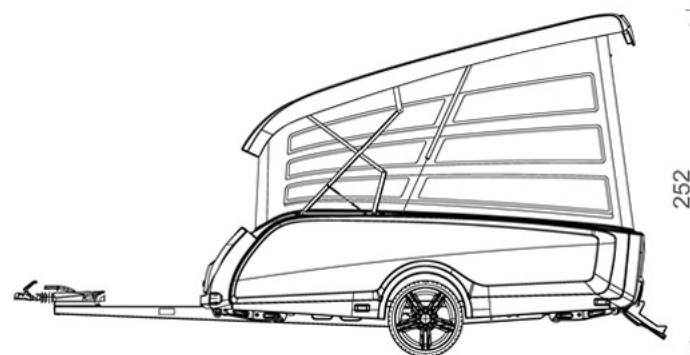

Technische specificaties

Leeggewicht [kg]	560/590/610
Toelaatbaar totaalgewicht [kg]	750
Laadvermogen [kg]	190/160/140
Bandenmaat	195/55R15 89V
Slaapplaatsen TakeOff	2
Bedmaat [cm]	205 x 160
Stahoogte achterin [cm]	205
Panoramavensters flexwall	14
Verduisteringsgordijnen	Geïntegreerd in tussententdeel
Ventilatie-openingen met verduistering	4
Tentframe X10T	Aluminium
Afmetingen X10T lengte x breedte [cm]	250 x 310
Materiaal tentdoek	Ten Cate, KD 38, 280 grams katoen
Materiaal carrosserie buiten - binnen	Thermoformed ABS buitenschalen - binnenbak van geïsoleerde sandwichpanelen

T A K E - O F F

[Versie 11.03.2025]