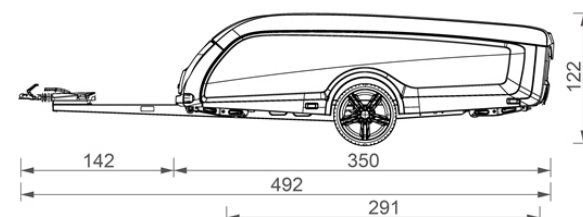

Technische specificaties

Leeggewicht [kg]	560/590/610
Toelaatbaar totaalgewicht [kg]	750
Laadvermogen [kg]	190/160/140
Bandenmaat	195/55R15 89V
Slaapplaatsen TakeOff	2
Bedmaat [cm]	205 x 160
Stahoogte achterin [cm]	205
Panoramavensters flexwall	14
Verduisteringsgordijnen	Geïntegreerd in tussententdeel
Ventilatie-openingen met verduistering	4
Tentframe X10T	Aluminium
Afmetingen X10T lengte x breedte [cm]	250 x 310
Materiaal tentdoek	Ten Cate, KD 38, 280 grams katoen
Materiaal carrosserie buiten - binnen	Thermoformed ABS buitenschalen - binnenbak van geïsoleerde sandwichpanelen

T A K E - O F F

[Versie 11.03.2025]