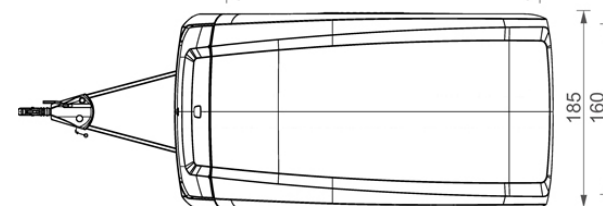

Technische specificaties

Leeggewicht [kg]	560/590/610
Toelaatbaar totaalgewicht [kg]	750
Laadvermogen [kg]	190/160/140
Bandenmaat	195/55R15 89V
Slaapplaatsen TakeOff	2
Bedmaat [cm]	205 x 160
Stahoogte achterin [cm]	205
Panoramavensters flexwall	14
Verduisteringsgordijnen	Geïntegreerd in tussententdeel
Ventilatie-openingen met verduistering	4
Tentframe X10T	Aluminium
Afmetingen X10T lengte x breedte [cm]	250 x 310
Materiaal tentdoek	Ten Cate, KD 38, 280 grams katoen
Materiaal carrosserie buiten - binnen	Thermoformed ABS buitenschalen - binnenbak van geïsoleerde sandwichpanelen

T A K E - O F F

[Versie 11.03.2025]