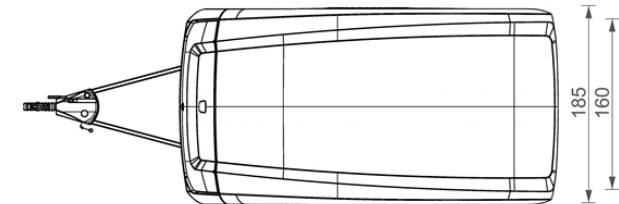

Technische specificaties

Leeggewicht [kg]	550/575/590
Toelaatbaar totaalgewicht [kg]	750
Laadvermogen [kg]	200/175/160
Bandenmaat	195/55R15 89V
Slaapplaatsen TakeOff	2
Bedmaat [cm]	205 x 160
Stahoogte achterin [cm]	205
Panoramavensters flexwall	14
Verduisteringsgordijnen	Geïntegreerd in tussententdeel
Ventilatie-openingen met verduistering	4
Tentframe X10T	Aluminium
Afmetingen X10T lengte x breedte [cm]	250 x 310
Materiaal tentdoek	Ten Cate, KD 38, 280 grams katoen
Materiaal carrosserie buiten - binnen	Thermoformed ABS buitenschalen - binnenbak van geïsoleerde sandwichpanelen

T A K E - O F F

[Versie 01.01.2025]