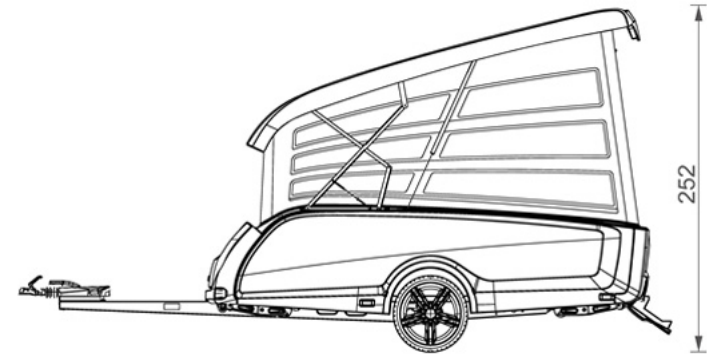

Technische specificaties

Leeggewicht [kg]	550/575/590
Toelaatbaar totaalgewicht [kg]	750
Laadvermogen [kg]	200/175/160
Bandenmaat	195/55R15 89V
Slaapplaatsen TakeOff	2
Bedmaat [cm]	205 x 160
Stahoogte achterin [cm]	205
Panoramavensters flexwall	14
Verduisteringsgordijnen	Geïntegreerd in tussententdeel
Ventilatie-openingen met verduistering	4
Tentframe X10T	Aluminium
Afmetingen X10T lengte x breedte [cm]	250 x 310
Materiaal tentdoek	Ten Cate, KD 38, 280 grams katoen
Materiaal carrosserie buiten - binnen	Thermoformed ABS buitenschalen - binnenbak van geïsoleerde sandwichpanelen

T A K E - O F F

[Versie 01.01.2025]