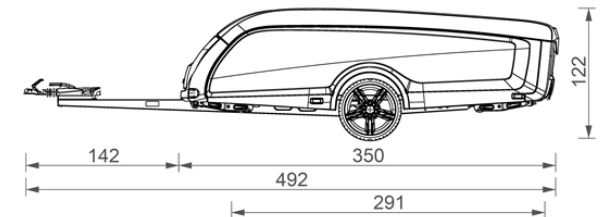

Technische specificaties

Leeggewicht [kg]	550/575/590
Toelaatbaar totaalgewicht [kg]	750
Laadvermogen [kg]	200/175/160
Bandenmaat	195/55R15 89V
Slaapplaatsen TakeOff	2
Bedmaat [cm]	205 x 160
Stahoogte achterin [cm]	205
Panoramavensters flexwall	14
Verduisteringsgordijnen	Geïntegreerd in tussententdeel
Ventilatie-openingen met verduistering	4
Tentframe X10T	Aluminium
Afmetingen X10T lengte x breedte [cm]	250 x 310
Materiaal tentdoek	Ten Cate, KD 38, 280 grams katoen
Materiaal carrosserie buiten - binnen	Thermoformed ABS buitenschalen - binnenbak van geïsoleerde sandwichpanelen

T A K E - O F F

[Versie 01.01.2025]