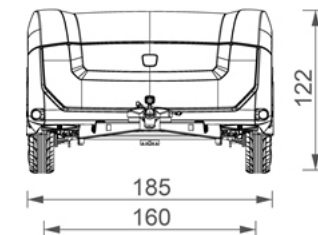

Technische specificaties

Leeggewicht [kg]	550/575/590
Toelaatbaar totaalgewicht [kg]	750
Laadvermogen [kg]	200/175/160
Bandenmaat	195/55R15 89V
Slaapplaatsen TakeOff	2
Bedmaat [cm]	205 x 160
Stahoogte achterin [cm]	205
Panoramavensters flexwall	14
Verduisteringsgordijnen	Geïntegreerd in tussententdeel
Ventilatie-openingen met verduistering	4
Tentframe X10T	Aluminium
Afmetingen X10T lengte x breedte [cm]	250 x 310
Materiaal tentdoek	Ten Cate, KD 38, 280 grams katoen
Materiaal carrosserie buiten - binnen	Thermoformed ABS buitenschalen - binnenbak van geïsoleerde sandwichpanelen

T A K E - O F F

[Versie 01.01.2025]