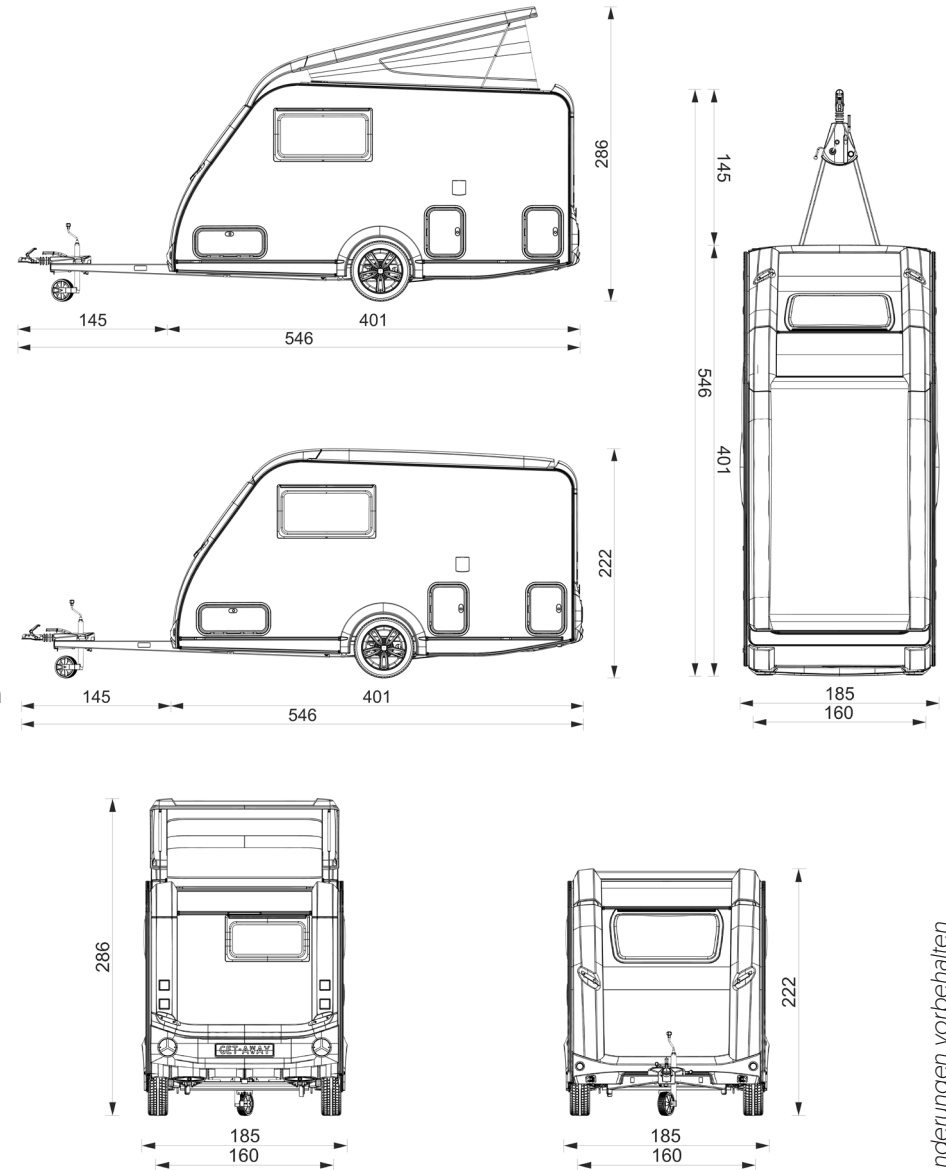

# GET-AWAY

Leergewicht [kg]:	665/680/695*
Zulässiges Gesamtgewicht [kg]:	1000
Nutzlast [kg]:	335/320/305
Reifengröße:	195/55R15 89V - 225/45R17 94Y
Schlafplätze GetAway:	2
Bettmaß [cm]:	215 x 170
Stehhöhe von hinten nach vorne [cm]:	240/193
Flexwall:	Panoramafenster und Belüftung
Verdunkelung Flexwall:	Von innen
Zeltgestell (X10T):	Aluminium Bogen mit Glasfaser Dachsparren
X10T Abmessungen (Länge x Tiefe) [cm]:	400 x 250
Material des Zeltstoffes:	Ten Cate, KD 48, 280 Gramm Baumwolle

\* Anfangsgewichte basierend auf dem Prototyp

[Auflage 01.01.2025]