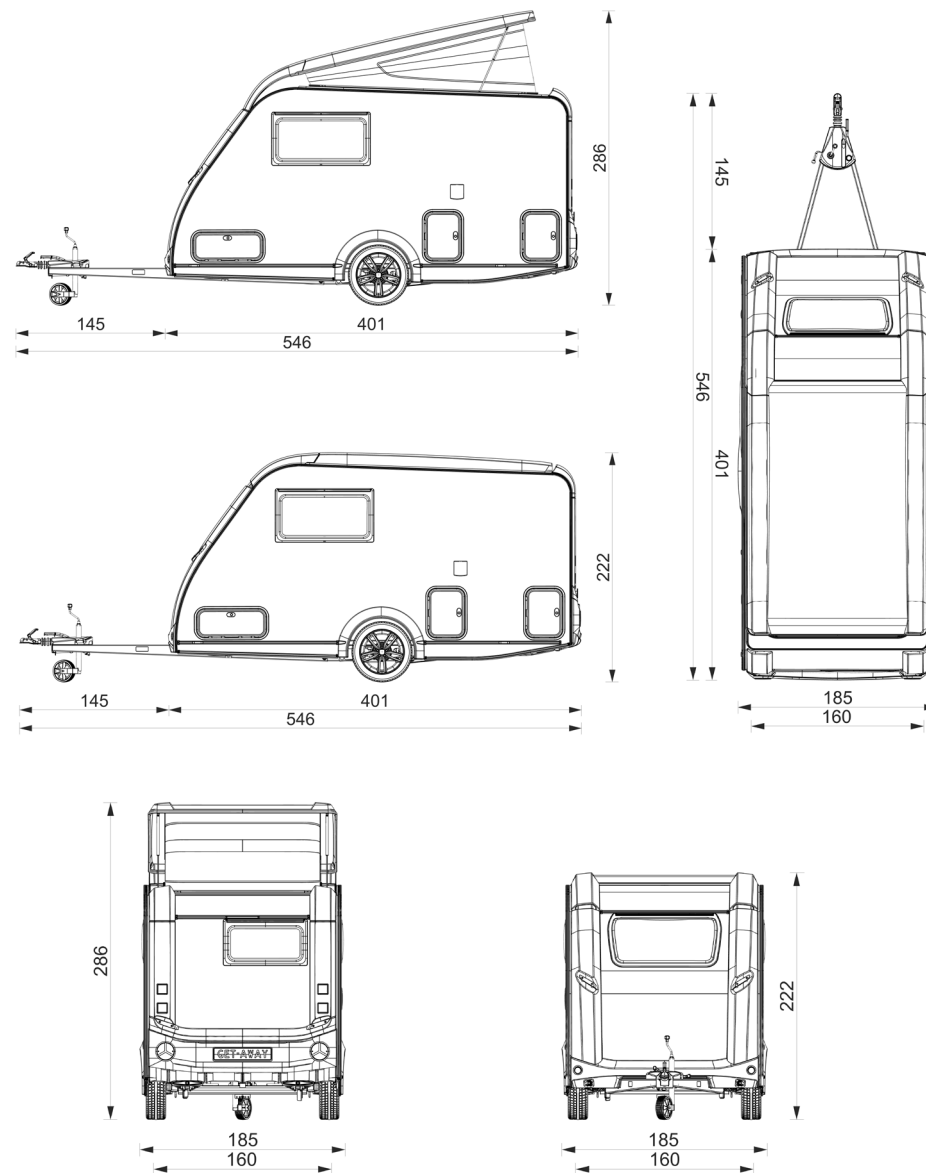

Technische specificaties

GET-AWAY

Leeggewicht [kg]	665/680/695*
Toelaatbaar totaalgewicht [kg]	1000
Laadvermogen [kg]	335/320/305
Bandenmaat	185/55R15 82H - 225/45R17 94Y
Slaapplaatsen GetAway	2
Bedmaat [cm]	215 x 170
Stahoogte van achter naar voor [cm]	240/193
Flexwall	Panoramavensters en ventilatie
Verduistering flexwall	Van binnenuit
Tentframe X10T	Aluminium boog met glasfiber dakliggers
Afmetingen X10T lengte x diepte [cm]	400 x 250
Materiaal tentdoek	Ten Cate, KD 48, 280 grams katoen

* Initiële gewichten o.b.v. prototype

[Versie 13.09.2024]