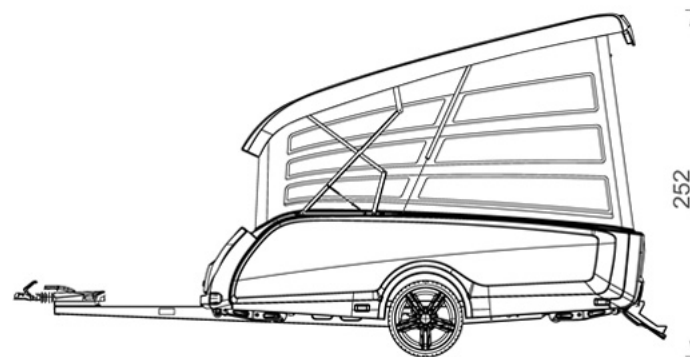

Technische specificaties

Leeggewicht [kg]	550/575/590
Toelaatbaar totaalgewicht [kg]	750
Laadvermogen [kg]	200/175/160
Bandenmaat	175/65R14 of 185/55R15
Slaapplaatsen TakeOff	2
Extra slaapplaatsen X10T slaap-tunneltent aanbouw (van binnenuit bereikbaar = optie)	2
Bedmaat [cm]	205 x 160
Stahoogte achterin [cm]	205
Panoramavensters flexwall	14
Verduisteringsgordijnen	Geïntegreerd in tussententdeel
Ventilatie-openingen met verduistering	4
Tentframe X10T	Aluminium
Afmetingen X10T lengte x breedte [cm]	250 x 310
Materiaal tentdoek	Ten Cate, KD 38, 280 grams katoen
Materiaal carrosserie buiten - binnen	Thermoformed ABS buitenschalen - bin- nenbak van geïsoleerde sandwichpanelen

T A K E - O F F

[Versie 2.12.2021]