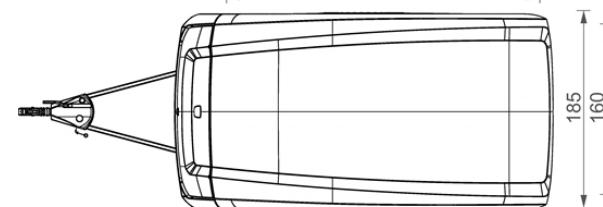

Technische specificaties

Leeggewicht [kg]	550/575/590
Toelaatbaar totaalgewicht [kg]	750
Laadvermogen [kg]	200/175/160
Bandenmaat	175/65R14 of 185/55R15
Slaapplaatsen TakeOff	2
Extra slaapplaatsen X10T slaap-tunneltent aanbouw (van binnenuit bereikbaar = optie)	2
Bedmaat [cm]	205 x 160
Stahoogte achterin [cm]	205
Panoramavensters flexwall	14
Verduisteringsgordijnen	Geïntegreerd in tussententdeel
Ventilatie-openingen met verduistering	4
Tentframe X10T	Aluminium
Afmetingen X10T lengte x breedte [cm]	250 x 310
Materiaal tentdoek	Ten Cate, KD 38, 280 grams katoen
Materiaal carrosserie buiten - binnen	Thermoformed ABS buitenschalen - bin- nenbak van geïsoleerde sandwichpanelen

T A K E - O F F

[Versie 2.12.2021]