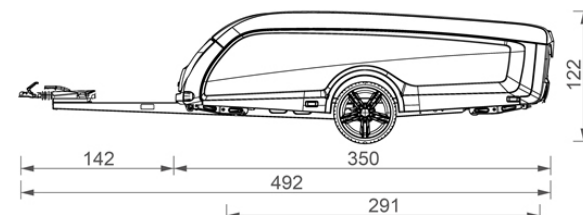

Technische specificaties

Leeggewicht [kg]	550/575/590
Toelaatbaar totaalgewicht [kg]	750
Laadvermogen [kg]	200/175/160
Bandenmaat	175/65R14 of 185/55R15
Slaapplaatsen TakeOff	2
Extra slaapplaatsen X10T slaap-tunneltent aanbouw (van binnenuit bereikbaar = optie)	2
Bedmaat [cm]	205 x 160
Stahoogte achterin [cm]	205
Panoramavensters flexwall	14
Verduisteringsgordijnen	Geïntegreerd in tussententdeel
Ventilatie-openingen met verduistering	4
Tentframe X10T	Aluminium
Afmetingen X10T lengte x breedte [cm]	250 x 310
Materiaal tentdoek	Ten Cate, KD 38, 280 grams katoen
Materiaal carrosserie buiten - binnen	Thermoformed ABS buitenschalen - bin- nenbak van geïsoleerde sandwichpanelen

T A K E - O F F

[Versie 2.12.2021]