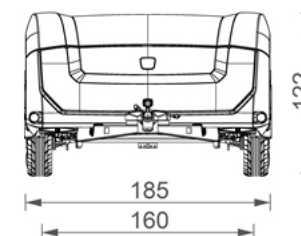

Technische specificaties

Leeggewicht [kg]	550/575/590
Toelaatbaar totaalgewicht [kg]	750
Laadvermogen [kg]	200/175/160
Bandenmaat	175/65R14 of 185/55R15
Slaapplaatsen TakeOff	2
Extra slaapplaatsen X10T slaap-tunneltent aanbouw (van binnenuit bereikbaar = optie)	2
Bedmaat [cm]	205 x 160
Stahoogte achterin [cm]	205
Panoramavensters flexwall	14
Verduisteringsgordijnen	Geïntegreerd in tussententdeel
Ventilatie-openingen met verduistering	4
Tentframe X10T	Aluminium
Afmetingen X10T lengte x breedte [cm]	250 x 310
Materiaal tentdoek	Ten Cate, KD 38, 280 grams katoen
Materiaal carrosserie buiten - binnen	Thermoformed ABS buitenschalen - bin- nenbak van geïsoleerde sandwichpanelen

T A K E - O F F

[Versie 2.12.2021]