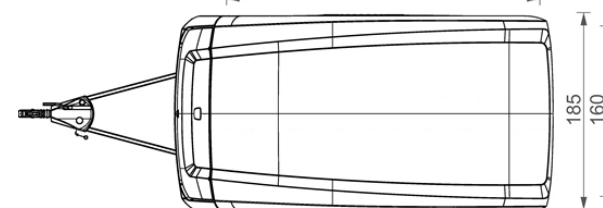

Technische specificaties

Leeggewicht [kg]	550/575/590
Toelaatbaar totaalgewicht [kg]	750
Laadvermogen [kg]	200/175/160
Bandenmaat	175/65R14 of 185/55R15
Slaapplaatsen TakeOff	2
Extra slaapplaatsen X10T slaap-tunneltent aanbouw (van binnenuit bereikbaar = optie)	2
Bedmaat [cm]	205 x 160
Stahoogte achterin [cm]	205
Panoramavensters flexwall	14
Verduisteringsgordijnen	Geïntegreerd in tussententdeel
Ventilatie-openingen met verduistering	4
Tentframe X10T	Aluminium
Afmetingen X10T lengte x breedte [cm]	250 x 310
Materiaal tentdoek	Ten Cate, KD 38, 280 grams katoen
Materiaal carrosserie buiten - binnen	Thermoformed ABS buitenschalen - binnen- bak van geïsoleerde sandwichpanelen

T A K E - O F F

[Versie 20.01.2021]