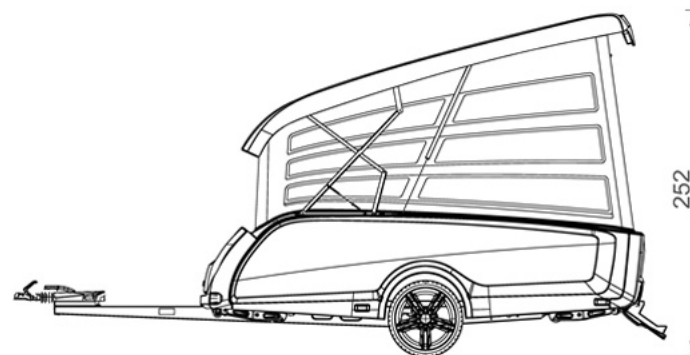

Technische specificaties

Leeggewicht [kg]	550/575/590
Toelaatbaar totaalgewicht [kg]	750
Laadvermogen [kg]	200/175/160
Bandenmaat	175/65R14 of 185/55R15
Slaapplaatsen TakeOff	2
Extra slaapplaatsen X10T slaap-tunneltent aanbouw (van binnenuit bereikbaar = optie)	2
Bedmaat [cm]	205 x 160
Stahoogte achterin [cm]	205
Panoramavensters flexwall	14
Verduisteringsgordijnen	Geïntegreerd in tussententdeel
Ventilatie-openingen met verduistering	4
Tentframe X10T	Aluminium
Afmetingen X10T lengte x breedte [cm]	250 x 310
Materiaal tentdoek	Ten Cate, KD 38, 280 grams katoen
Materiaal carrosserie buiten - binnen	Thermoformed ABS buitenschalen - binnen- bak van geïsoleerde sandwichpanelen

T A K E - O F F

[Versie 20.01.2021]