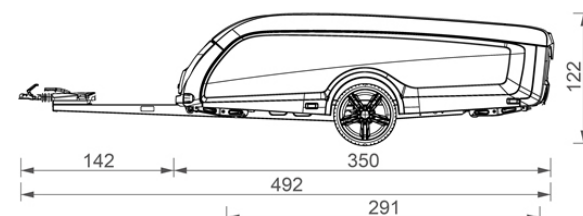

Technische specificaties

Leeggewicht [kg]	550/575/590
Toelaatbaar totaalgewicht [kg]	750
Laadvermogen [kg]	200/175/160
Bandenmaat	175/65R14 of 185/55R15
Slaapplaatsen TakeOff	2
Extra slaapplaatsen X10T slaap-tunneltent aanbouw (van binnenuit bereikbaar = optie)	2
Bedmaat [cm]	205 x 160
Stahoogte achterin [cm]	205
Panoramavensters flexwall	14
Verduisteringsgordijnen	Geïntegreerd in tussententdeel
Ventilatie-openingen met verduistering	4
Tentframe X10T	Aluminium
Afmetingen X10T lengte x breedte [cm]	250 x 310
Materiaal tentdoek	Ten Cate, KD 38, 280 grams katoen
Materiaal carrosserie buiten - binnen	Thermoformed ABS buitenschalen - binnen- bak van geïsoleerde sandwichpanelen

T A K E - O F F

[Versie 20.01.2021]