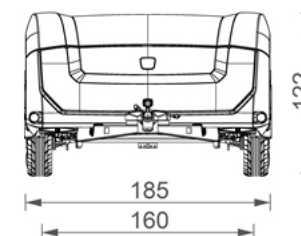

Technische specificaties

Leeggewicht [kg]	550/575/590
Toelaatbaar totaalgewicht [kg]	750
Laadvermogen [kg]	200/175/160
Bandenmaat	175/65R14 of 185/55R15
Slaapplaatsen TakeOff	2
Extra slaapplaatsen X10T slaap-tunneltent aanbouw (van binnenuit bereikbaar = optie)	2
Bedmaat [cm]	205 x 160
Stahoogte achterin [cm]	205
Panoramavensters flexwall	14
Verduisteringsgordijnen	Geïntegreerd in tussententdeel
Ventilatie-openingen met verduistering	4
Tentframe X10T	Aluminium
Afmetingen X10T lengte x breedte [cm]	250 x 310
Materiaal tentdoek	Ten Cate, KD 38, 280 grams katoen
Materiaal carrosserie buiten - binnen	Thermoformed ABS buitenschalen - binnen- bak van geïsoleerde sandwichpanelen

T A K E - O F F

[Versie 20.01.2021]