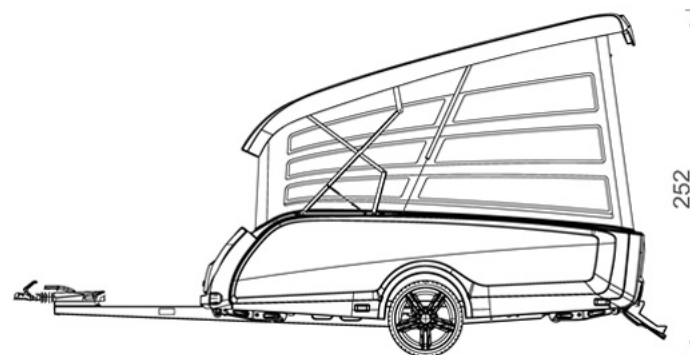

Technische specificaties

Leeggewicht [kg]	550/575/590
Toelaatbaar totaalgewicht [kg]	750
Laadvermogen [kg]	200/175/160
Bandenmaat	175/65R14
Slaapplaatsen TakeOff	2
Extra slaapplaatsen X10T slaap-tunneltent aanbouw (van binnenuit bereikbaar = optie)	2
Bedmaat [cm]	205 x 160
Stahoogte achterin [cm]	205
Panoramavensters flexwall	12
Verduisteringsgordijnen	Geïntegreerd in tussententdeel
Ventilatie-openingen met verduistering	4
Tentframe X10T	Aluminium
Afmetingen X10T lengte x breedte [cm]	250 x 310
Materiaal tentdoek	Ten Cate, KD 38, 280 grams katoen
Materiaal carrosserie buiten - binnen	Thermoformed ABS buitenschalen - binnen- bak van geïsoleerde sandwichpanelen

T A K E - O F F

[Versie 13.01.2021]