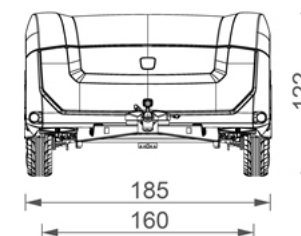

Technische specificaties

Leeggewicht [kg]	550/575/590
Toelaatbaar totaalgewicht [kg]	750
Laadvermogen [kg]	200/175/160
Bandenmaat	175/65R14
Slaapplaatsen TakeOff	2
Extra slaapplaatsen X10T slaap-tunneltent aanbouw (van binnenuit bereikbaar = optie)	2
Bedmaat [cm]	205 x 160
Stahoogte achterin [cm]	205
Panoramavensters flexwall	12
Verduisteringsgordijnen	Geïntegreerd in tussententdeel
Ventilatie-openingen met verduistering	4
Tentframe X10T	Aluminium
Afmetingen X10T lengte x breedte [cm]	250 x 310
Materiaal tentdoek	Ten Cate, KD 38, 280 grams katoen
Materiaal carrosserie buiten - binnen	Thermoformed ABS buitenschalen - binnen- bak van geïsoleerde sandwichpanelen

T A K E - O F F

[Versie 13.01.2021]