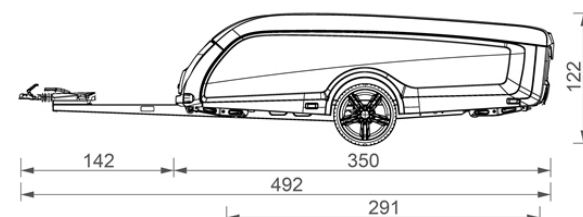

Technische specificaties

Leeggewicht [kg]	550/575/590
Toelaatbaar totaalgewicht [kg]	750
Laadvermogen [kg]	200/175/160
Bandenmaat	175/65R14
Slaapplaatsen TakeOff	2
Extra slaapplaatsen X10T slaap-tunneltent aanbouw (van binnenuit bereikbaar = optie)	2
Bedmaat [cm]	205 x 160
Stahoogte achterin [cm]	205
Panoramavensters flexwall	12
Verduisteringsgordijnen	Geïntegreerd in tussententdeel
Ventilatie-openingen met verduistering	4
Tentframe X10T	Aluminium
Afmetingen X10T lengte x breedte [cm]	250 x 310
Materiaal tentdoek	Ten Cate, KD 38, 280 grams katoen
Materiaal carrosserie buiten - binnen	Thermoformed ABS buitenschalen - binnen- bak van geïsoleerde sandwichpanelen

T A K E - O F F

[Versie 13.01.2021]