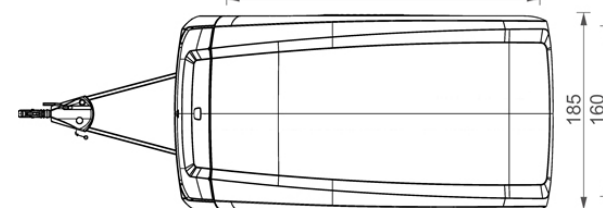

Technische specificaties

Leeggewicht [kg]	550/575/590
Toelaatbaar totaalgewicht [kg]	750
Laadvermogen [kg]	200/175/160
Bandenmaat	175/65R14
Slaapplaatsen TakeOff	2
Extra slaapplaatsen X10T slaap-tunneltent aanbouw (van binnenuit bereikbaar = optie)	2
Bedmaat [cm]	205 x 160
Stahoogte achterin [cm]	205
Panoramavensters flexwall	12
Verduisteringsgordijnen	Geïntegreerd in tussententdeel
Ventilatie-openingen met verduistering	4
Tentframe X10T	Aluminium
Afmetingen X10T lengte x breedte [cm]	250 x 310
Materiaal tentdoek	Ten Cate, KD 38, 280 grams katoen
Materiaal carrosserie buiten - binnen	Thermoformed ABS buitenschalen - binnen- bak van geïsoleerde sandwichpanelen

T A K E - O F F

[Versie 13.01.2021]